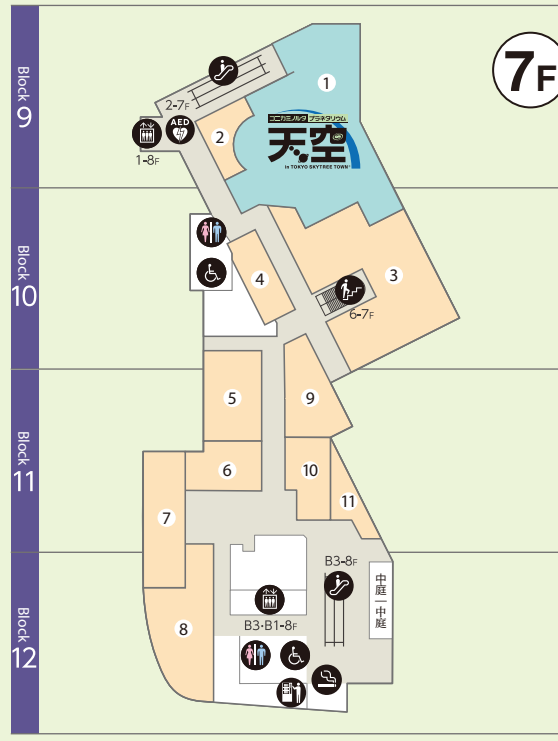

5F

Playground "Solafuru Park" Space 634

Tower Yard

- SKYTREE SHOP (紀念品) | (紀念品)
- Lovely Animore (動物遊樂場) | (動物遊樂場)
- Chikyuunoniwa baby garden (定時兒童遊樂設施) | (定時兒童遊樂設施)
- Chikyuunoniwa kid's garden (定時兒童遊樂設施) | (定時兒童遊樂設施)
- SylvanianFamilies Morino Okinaouchi (展示&文化) | (展示&文化)
- HADO ARENA (定時遊樂設施) | (定時遊樂設施)
- girls mignon (印刷貼紙專賣店) | (貼紙專門店)
- Chikyuunoniwa get garden (夾娃娃遊戲) | (夾娃娃遊戲)
- Fujiiryoki (投幣式按摩椅) | (投幣式按摩椅)
- Space 634 (展覽場) | (展覽場)

B3F

押上站連通層 | 押上站连接层

- 商品及流行時尚 雜貨及時裝
- 美食及甜點 食品及甜點
- 餐廳及咖啡廳 餐館及咖啡館
- 服務設施
- 展覽、博物館和娛樂 展覽、博物館和娛樂

\* 對於在嬰兒車停放區發生的任何意外或事故，我們概不負責。

6F - 7F

餐廳 | 餐館 Solamachi Dining

7F KONICA MINOLTA PLANETARIUM TENKU

East Yard

- SAIKABO (韓國菜) | (韓國菜)
- saboten (炸豬排) | (炸豬排)
- Indian Restaurant AMARA (印度菜) | (印度菜)
- GINZA TENRYU (中國菜) | (中國菜)
- SyusaiSoba Syodai (蕎麥麵/烏冬麵) | (蕎麥麵/烏冬麵)
- Mitchan Sohonten (肉類料理) | (肉類料理)
- Meat speciality store Sugimoto Honten since 1900 (肉類料理) | (肉類料理)
- OKINAWA Dining Hateruma (沖繩料理) | (沖繩料理)
- kaiten sushi toriton (迴轉壽司) | (迴轉壽司)
- migueljuani (西班牙菜) | (西班牙菜)
- STARBUCKS® (咖啡館) | (咖啡館)
- obon de gohan (日本料理/套餐) | (日本料理/套餐)
- THE PLATINUM (自助餐) | (自助餐)
- HITSUMABUSHI NAGOYA BINCHOU (鰻魚/鰻魚三吃) | (鰻魚/鰻魚三吃)
- gyutansumiyaki rikyū (牛舌) | (牛舌)
- EBISOBA ICHIGEN (拉麵) | (拉麵)
- pyonpyonsya te-su (盛岡冷麵) | (盛岡冷麵)
- Rokurinsha Tokyo (沾麵、拉麵) | (沾麵、拉麵)
- GION TSUJIRI (日式咖啡館) | (日式咖啡館)