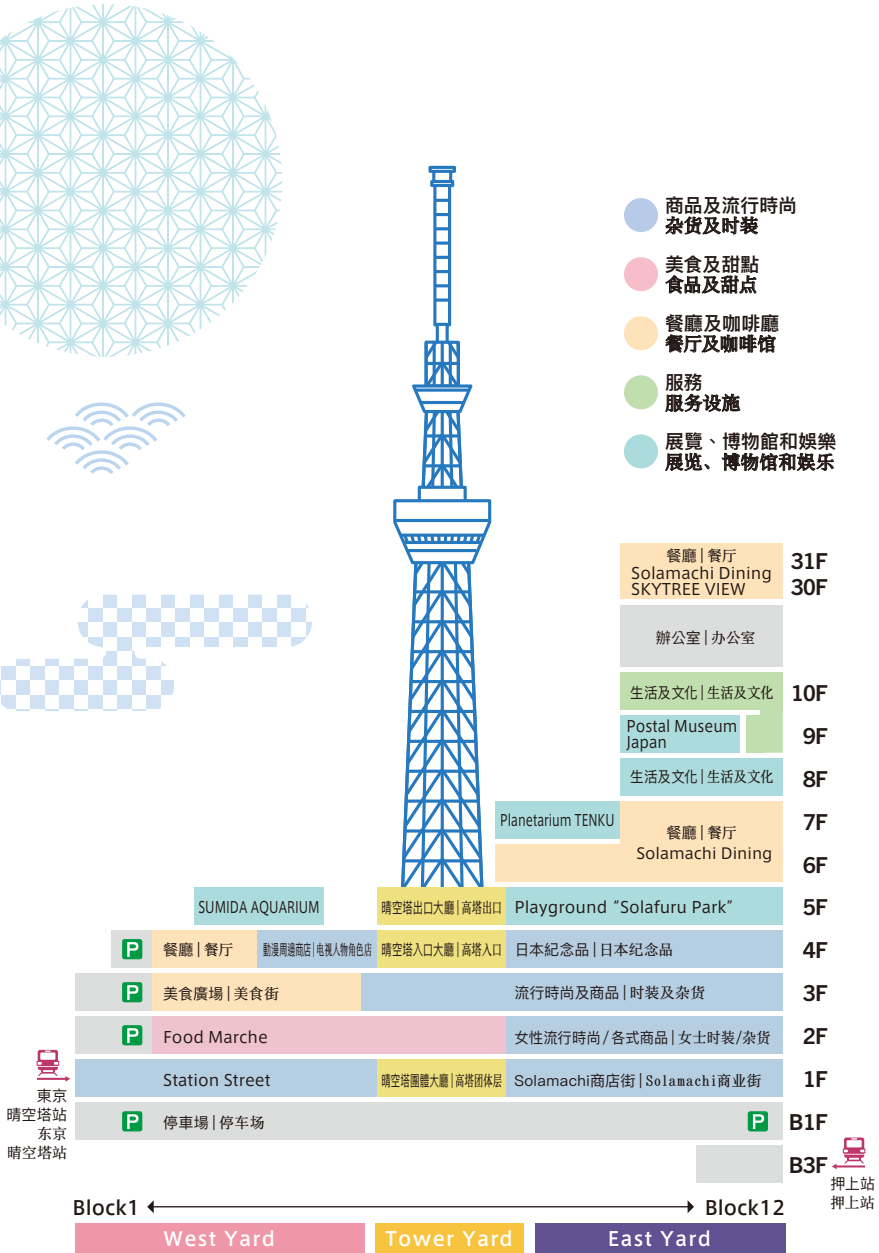

## 投幣式儲物櫃

- 用智能手機等裝置掃描右側的二維碼可以查看TOKYO SKYTREE TOWN®投幣式儲物櫃的可用信息。

東京晴空塔站  
東京晴空塔站