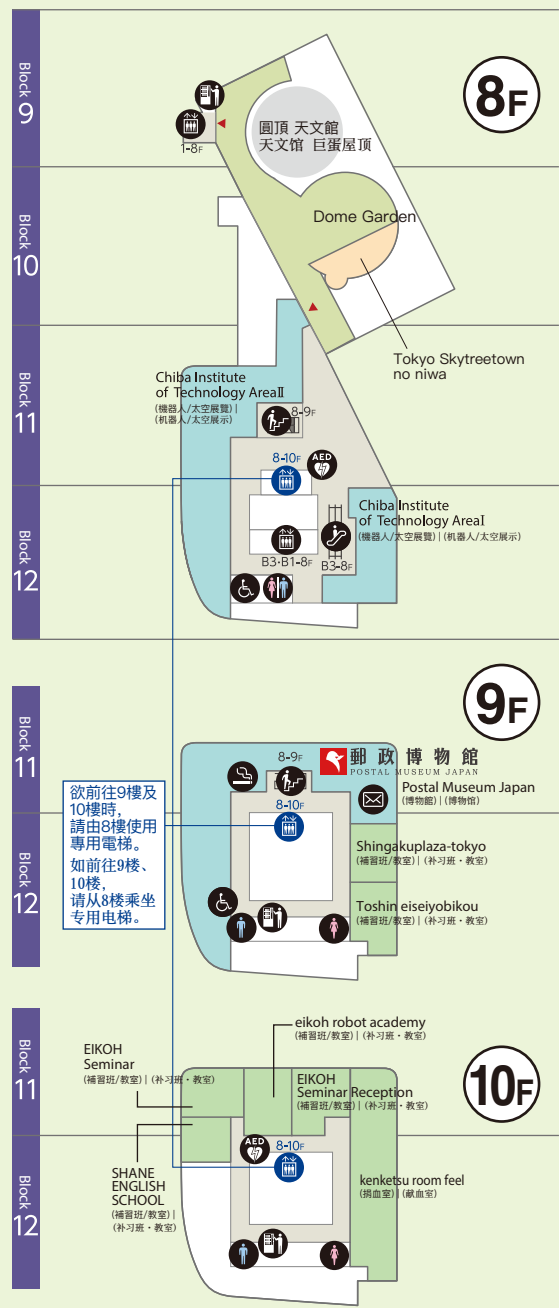

B3F

押上站連通層 | 押上站连接层

- 商品及流行時尚 雜貨及時裝
- 美食及甜點 食品及甜點
- 餐廳及咖啡廳 餐館及咖啡館
- 服務設施
- 展覽、博物館和娛樂 展覽、博物館和娛樂

\* 對於在嬰兒車停放區發生的任何意外或事故，我們概不負責。

6F - 7F

餐廳 | 餐館 Solamachi Dining

7F KONICA MINOLTA PLANETARIUM TENKU

East Yard

- SAIKABO (韓國菜) | (韓國菜)
- saboten (炸豬排) | (炸豬排)
- Indian Restaurant AMARA (印度菜) | (印度菜)
- GINZA TENRYU (中國菜) | (中國菜)
- SyusaiSoba Syodai (蕎麥麵/烏冬麵) | (蕎麥麵/烏冬麵)
- Mitchan Sohonten (肉類料理) | (肉類料理)
- Meat speciality store Sugimoto Honten since 1900 (肉類料理) | (肉類料理)
- OKINAWA Dining Hateruma (沖繩料理) | (沖繩料理)
- kaiten sushi toriton (迴轉壽司) | (迴轉壽司)
- migueljuani (西班牙菜) | (西班牙菜)
- STARBUCKS® (咖啡館) | (咖啡館)
- obon de gohan (日本料理/套餐) | (日本料理/套餐)
- THE PLATINUM (自助餐) | (自助餐)
- HITSUMABUSHI NAGOYA BINCHOU (鰻魚/鰻魚三吃) | (鰻魚/鰻魚三吃)
- gyutansumiyaki rikyū (牛舌) | (牛舌)
- EBISOBA ICHIGEN (拉麵) | (拉麵)
- pyonpyonsya te-su (盛岡冷麵) | (盛岡冷麵)
- Rokurinsha Tokyo (沾麵、拉麵) | (沾麵、拉麵)
- GION TSUJIRI (日式咖啡館) | (日式咖啡館)

East Yard

- KONICA MINOLTA PLANETARIUM TENKU in TOKYO SKYTREE TOWN® (天文館) | (天文館)
- SOL'S COFFEE (咖啡館) | (咖啡館)
- World Beer Museum (酒吧/居酒屋) | (酒吧/居酒屋)
- Tsukishima Meibutsu Monja DARUMA (文字燒) | (文字燒)
- Ginza Grill Cardinal (西餐) | (西餐)
- kushiage kushitei (串炸) | (串炸)
- PIZZERIA MAR-DE NAPOLI (披薩、義式料理) | (披薩、義式料理)
- DIN TAI FUNG (台灣菜) | (台灣菜)
- Sushizanmai (壽司) | (壽司)
- Unagi Komagata Maekawa (鰻魚) | (鰻魚)
- tamahide itino (雞肉料理/親子蛋飯) | (雞肉料理/親子蛋飯)

8F - 10F

生活及文化 | 生活及文化

8F Dome Garden

30F - 31F

餐廳 | 餐館 Solamachi Dining SKYTREE VIEW

East Yard

- Yakiniku JOJOEN (燒肉) | (燒肉)
- Brasserie Aux Amis (法國菜) | (法餐)
- 改裝中 | 翻修
- Issare shu cielo (義大利菜) | (意大利菜)
- uorikizushi (壽司) | (壽司)
- arizuki (內臟火鍋) | (牛杂火鍋)
- matenrou (飯糰) | (飯糰)
- KUNIMI (日本料理/懷石料理) | (日本料理/懷石料理)
- Tenku Lounge TOP of TREE (酒吧/餐館) | (酒吧/餐館)
- KUMAMOTO AKAUSHI SHABU-SHABU KOUBAI (涮涮鍋) | (涮涮鍋)
- Series the Sky (中國菜) | (中國菜)