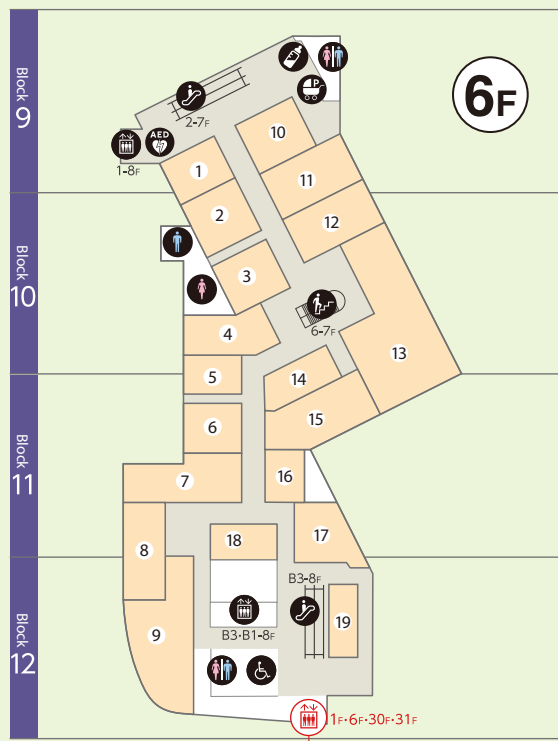

B3F

押上站連通層 | 押上站连接层

- 商品及流行時尚 雜貨及時裝
- 美食及甜點 食品及甜點
- 餐廳及咖啡廳 餐館及咖啡館
- 服務設施
- 展覽、博物館和娛樂 展覽、博物館和娛樂

\* 對於在嬰兒車停放區發生的任何意外或事故，我們概不負責。

6F - 7F

餐廳 | 餐館 Solamachi Dining

7F KONICA MINOLTA PLANETARIUM TENKU

East Yard