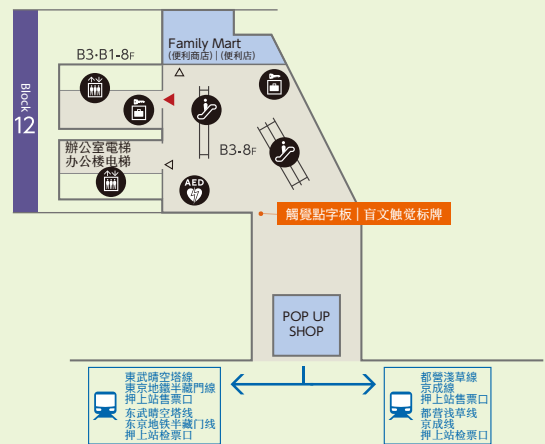

5F

Playground "Solafuru Park" Space 634

Tower Yard

- SKYTREE SHOP (紀念品) | (紀念品)
- Lovely Animore (動物遊樂場) | (動物遊樂場)
- Chikyuunoniwa baby garden (定時兒童遊樂設施) | (定時兒童遊樂設施)
- Chikyuunoniwa kid's garden (定時兒童遊樂設施) | (定時兒童遊樂設施)
- SylvanianFamilies Morino Okinaouchi (展示&文化) | (展示&文化)
- HADO ARENA (定時遊樂設施) | (定時遊樂設施)
- girls mignon (印刷貼紙專賣店) | (貼紙專門店)
- Chikyuunoniwa get garden (夾娃娃遊戲) | (夾娃娃遊戲)
- Fujiiryoki (投幣式按摩椅) | (投幣式按摩椅)
- Space 634 (展覽場) | (展覽場)

B3F

押上站連通層 | 押上站连接层

- 商品及流行時尚 雜貨及時裝
- 美食及甜點 食品及甜點
- 餐廳及咖啡廳 餐館及咖啡館
- 服務設施
- 展覽、博物館和娛樂 展覽、博物館和娛樂

\* 對於在嬰兒車停放區發生的任何意外或事故，我們概不負責。

6F - 7F

餐廳 | 餐館 Solamachi Dining

7F KONICA MINOLTA PLANETARIUM TENKU

East Yard