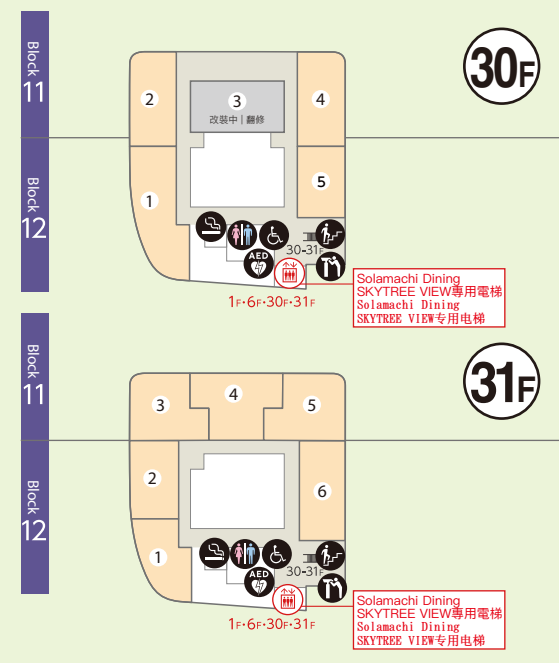

8F - 10F

生活及文化 | 生活及文化

8F Dome Garden

30F - 31F

餐廳 | 餐館 Solamachi Dining SKYTREE VIEW

East Yard

- Yakiniku JOJOEN (燒肉) | (燒肉)
- Brasserie Aux Amis (法國菜) | (法餐)
- 改裝中 | 翻修
- Issare shu cielo (義大利菜) | (意大利菜)
- uorikizushi (壽司) | (壽司)
- arizuki (內臟火鍋) | (牛杂火鍋)
- matenrou (飯糰) | (飯糰)
- KUNIMI (日本料理/懷石料理) | (日本料理/懷石料理)
- Tenku Lounge TOP of TREE (酒吧/餐館) | (酒吧/餐館)
- KUMAMOTO AKAUSHI SHABU-SHABU KOUBAI (涮涮鍋) | (涮涮鍋)
- Series the Sky (中國菜) | (中國菜)