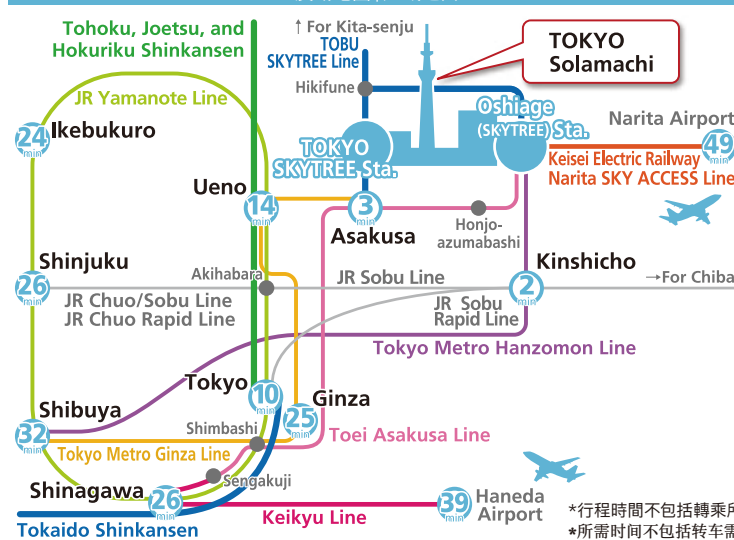

# TOKYO Solamachi 樓層介紹 | 楼层介绍

TOKYO SKYTREE TOWN

## TOKYO Solamachi Website Floor Guide

(English, 中文, 한국어)

\* 請注意，資訊可能會變更或更新。欲了解最新資訊，請查看我們的網站。  
\* 請注意，信息可能会更改或更新。有关最新信息，请访问我们的网站。

Ver. 2025.05

## 廣域地圖 | 广域地图

SSID:TOBU\_Free\_Wi-Fi

银联

支付宝

微信支付

街口支付

PromptPay