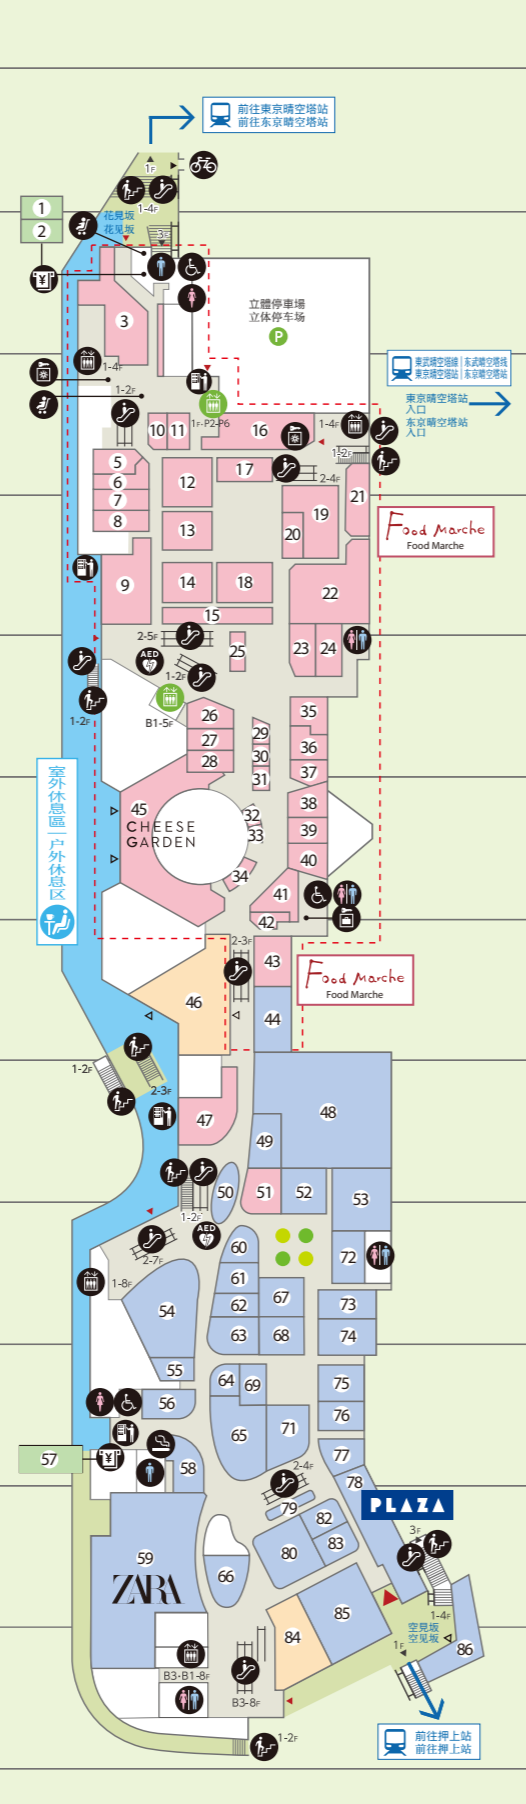

2F

Food Marche
女性流行時尚 | 各式商品 | 女士時裝 / 杂货

1. ### West Yard
2. #### Food Marche 新鮮食品、熟食及甜點 | 生鲜食品/熟食/甜点
3. 1 Seven Bank ATM (银行) (银行)
   - 2 MIZUHO Bank ATM (银行) (银行)
   - 3 nikonashi (便利店) (便利店)
   - 5 Hello, Greek (便利店) (便利店)
   - 6 PAO PAO (便利店) (便利店)
   - 7 tonkatsu majisen (便利店) (便利店)
   - 8 SENDAGI KOSHIZUKA (便利店) (便利店)
   - 9 POMPADOUR (便利店) (便利店)
   - 10 toriasa (便利店) (便利店)
   - 11 POP UP SHOP
   - 12 tagosaku (便利店) (便利店)
   - 13 umehana plus (便利店) (便利店)
   - 14 gyutansumiyaki rikyū (便利店) (便利店)
   - 15 Naniwa Koichian/Omusubi Hyakusen (便利店) (便利店)
   - 16 yokohamachuuka kasei (便利店) (便利店)
   - 17 nihonichi (便利店) (便利店)
   - 18 uzukino (便利店) (便利店)
   - 19 cha maruyamaen (便利店) (便利店)
   - 20 CAMPO SOLARE (便利店) (便利店)
   - 21 CRAFT FOOD WORKS (便利店) (便利店)
   - 22 Green gourmet, KOBE CROQUETTE, VEGETERIA (便利店) (便利店)
   - 23 uoriki (便利店) (便利店)
   - 24 ookawasusan (便利店) (便利店)
   - 25 AMARA Deli (便利店) (便利店)
   - 26 Genrokudou Panzoh (便利店) (便利店)
   - 27 Tomizawashouten (便利店) (便利店)
   - 28 New Quick (便利店) (便利店)
   - 29 KITANO ACE (便利店) (便利店)
   - 46 RIGOLETTO ROTISSERIE AND WINE (意大利) (意大利)

1. ### East Yard
2. #### 女士時裝/各式商品 | 女士時裝/杂货
3. 47 Qu'il fait bon (便利店) (便利店)
   - 48 BOOKS SANSEIDO (便利店) (便利店)
   - 49 Nakagawa Masashichi Shoten (便利店) (便利店)
   - 50 Q-pot. (便利店) (便利店)
   - 51 GODIVA (巧克力/巧克力) (巧克力/巧克力)
   - 52 Champion (便利店) (便利店)
   - 53 VIS (便利店) (便利店)
   - 54 BEAMS (便利店) (便利店)
   - 55 L'OCCITANE (化妆品/化妆品) (化妆品/化妆品)
   - 56 OVERRIDE (便利店) (便利店)
   - 57 Seven Bank ATM (银行) (银行)
   - 58 artemis by DIANA (便利店) (便利店)
   - 59 ZARA (便利店) (便利店)
   - 60 Cosme Kitchen (便利店) (便利店)
   - 61 gelato pique (便利店) (便利店)
   - 62 Maison de FLEUR (便利店) (便利店)
   - 63 COLLAGE GALLARDAGALANTE (便利店) (便利店)
   - 64 ete (便利店) (便利店)
   - 65 FREAK'S STORE (便利店) (便利店)
   - 66 POP UP SHOP
   - 67 Kastane (便利店) (便利店)
   - 68 F'eat (便利店) (便利店)
   - 69 KANEKO OPTICAL (便利店) (便利店)
   - 70 JILL by JILLSTUART (便利店) (便利店)
   - 71 INGINI (便利店) (便利店)
   - 72 DESERTSNOW (便利店) (便利店)
   - 73 COCO DEAL (便利店) (便利店)
   - 74 AMPHI (便利店) (便利店)
   - 75 JEANASIS (便利店) (便利店)
   - 76 MURUA (便利店) (便利店)
   - 77 PLAZA (便利店) (便利店)
   - 78 LOVOT STORE (便利店) (便利店)
   - 79 Samantha Thavasa (便利店) (便利店)
   - 80 Canal 4°C (便利店) (便利店)
   - 81 KUTSUSHITAYA UPDATE (便利店) (便利店)
   - 82 BE A GOOD NEIGHBOR COFFEE KIOSK (便利店) (便利店)
   - 83 Beauty&YOUTH UNITED ARROWS (便利店) (便利店)
   - 84 Donguri Kyowakoku (便利店) (便利店)