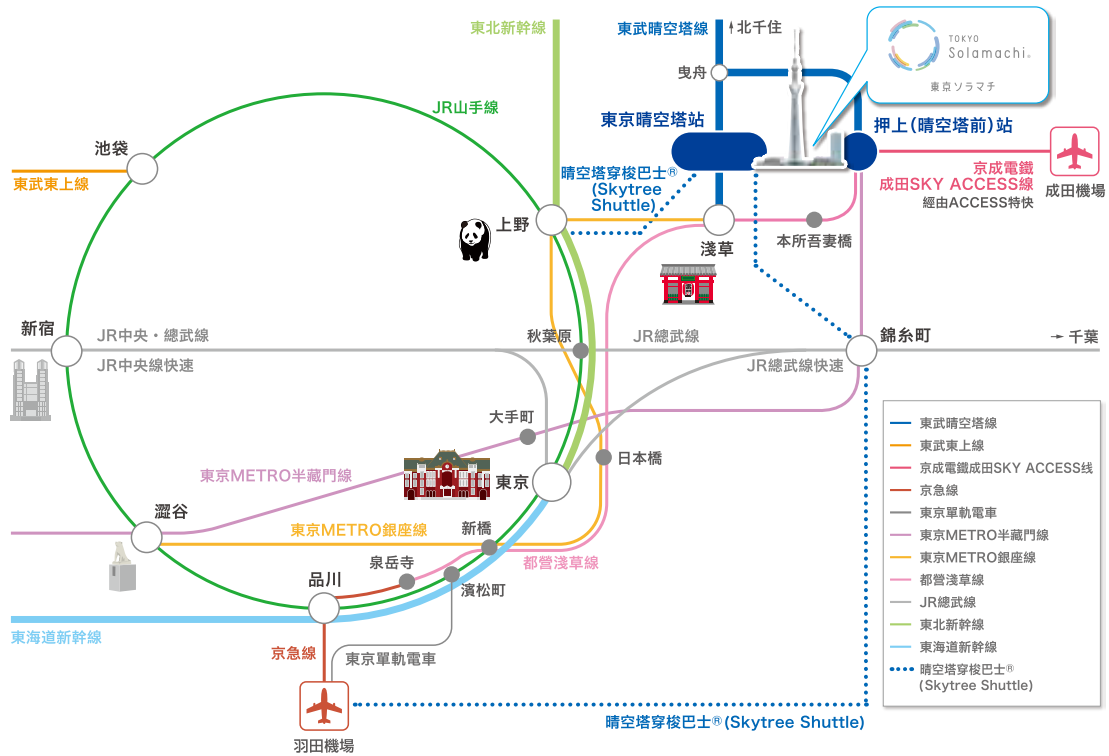

廣域交通

前往東京晴空街道 (Tokyo Solamachi) 時，請使用公共交通工具。

附近交通

前往東京晴空街道 (Tokyo Solamachi) 時，請使用公共交通工具。

主要路線及其所需時間

至東京晴空塔站

至押上(晴空塔前)站