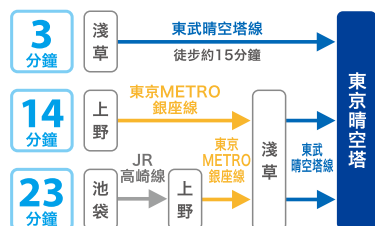

廣域交通

前往東京晴空街道 (Tokyo Solamachi) 時，請使用公共交通工具。

附近交通

前往東京晴空街道 (Tokyo Solamachi) 時，請使用公共交通工具。

主要路線及其所需時間

至東京晴空塔站

至押上(晴空塔前)站