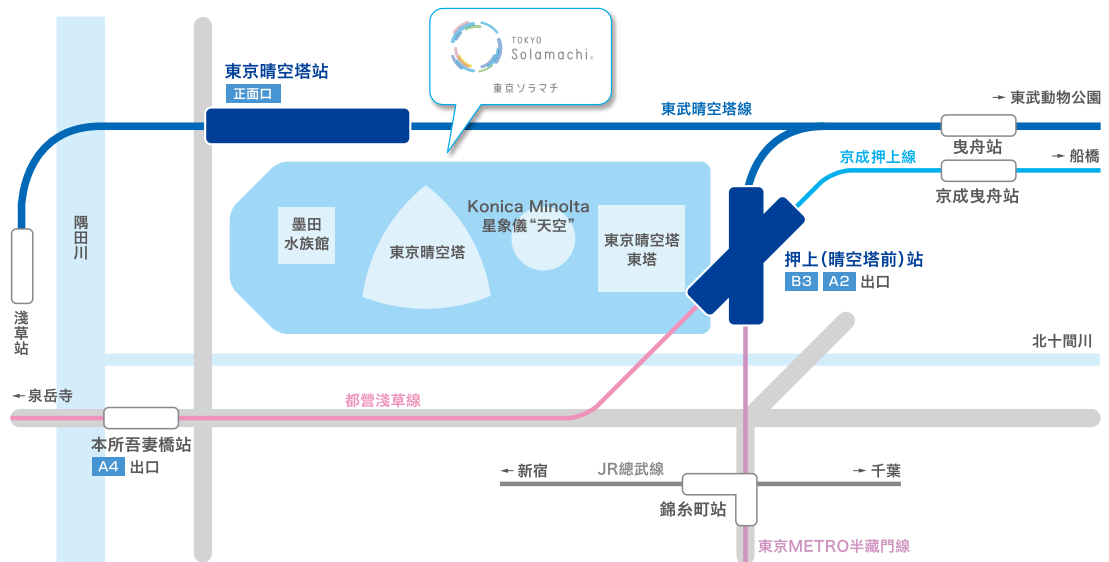

廣域交通

前往東京晴空街道 (Tokyo Solamachi) 時，請使用公共交通工具。

附近交通

前往東京晴空街道 (Tokyo Solamachi) 時，請使用公共交通工具。

主要路線及其所需時間

至東京晴空塔站

至押上(晴空塔前)站